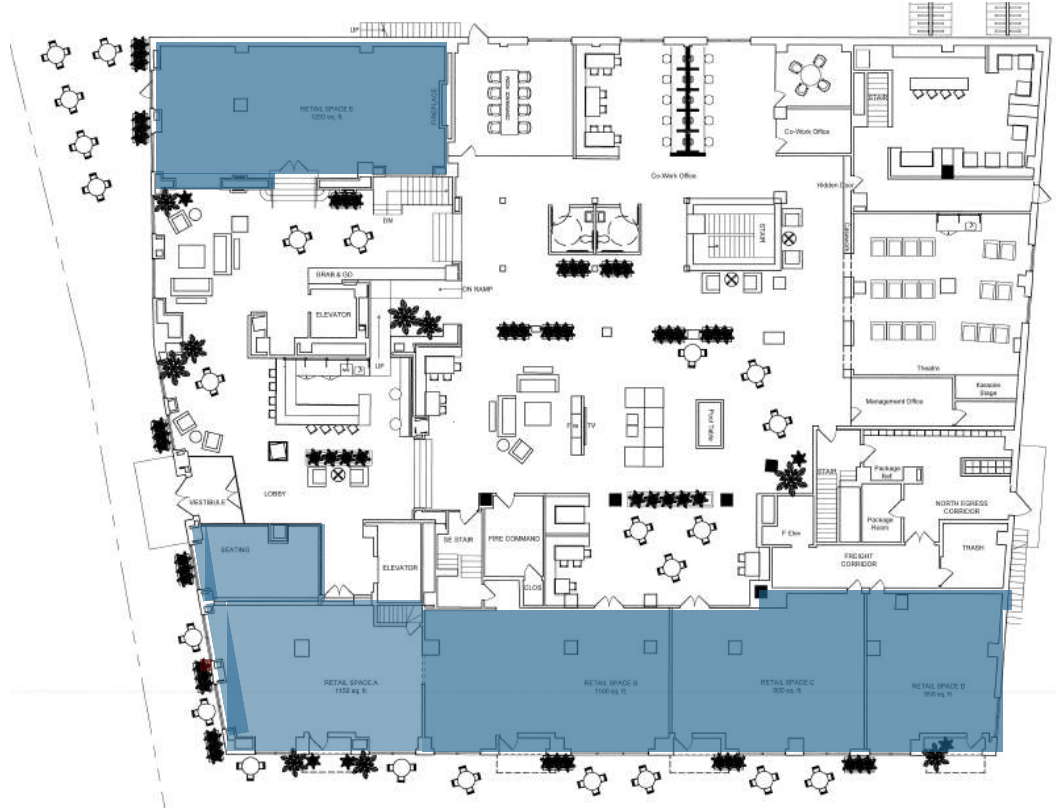

- Retail Space D:**
- 650 SF
  - \$1,354.17/MO NNN

**CUSTOMIZABLE SPACE**

**Restaurant Space:**

- 3,600 SF
- \$9,000/MO NNN

**CUSTOMIZABLE SPACE**

15,000 Cars Daily